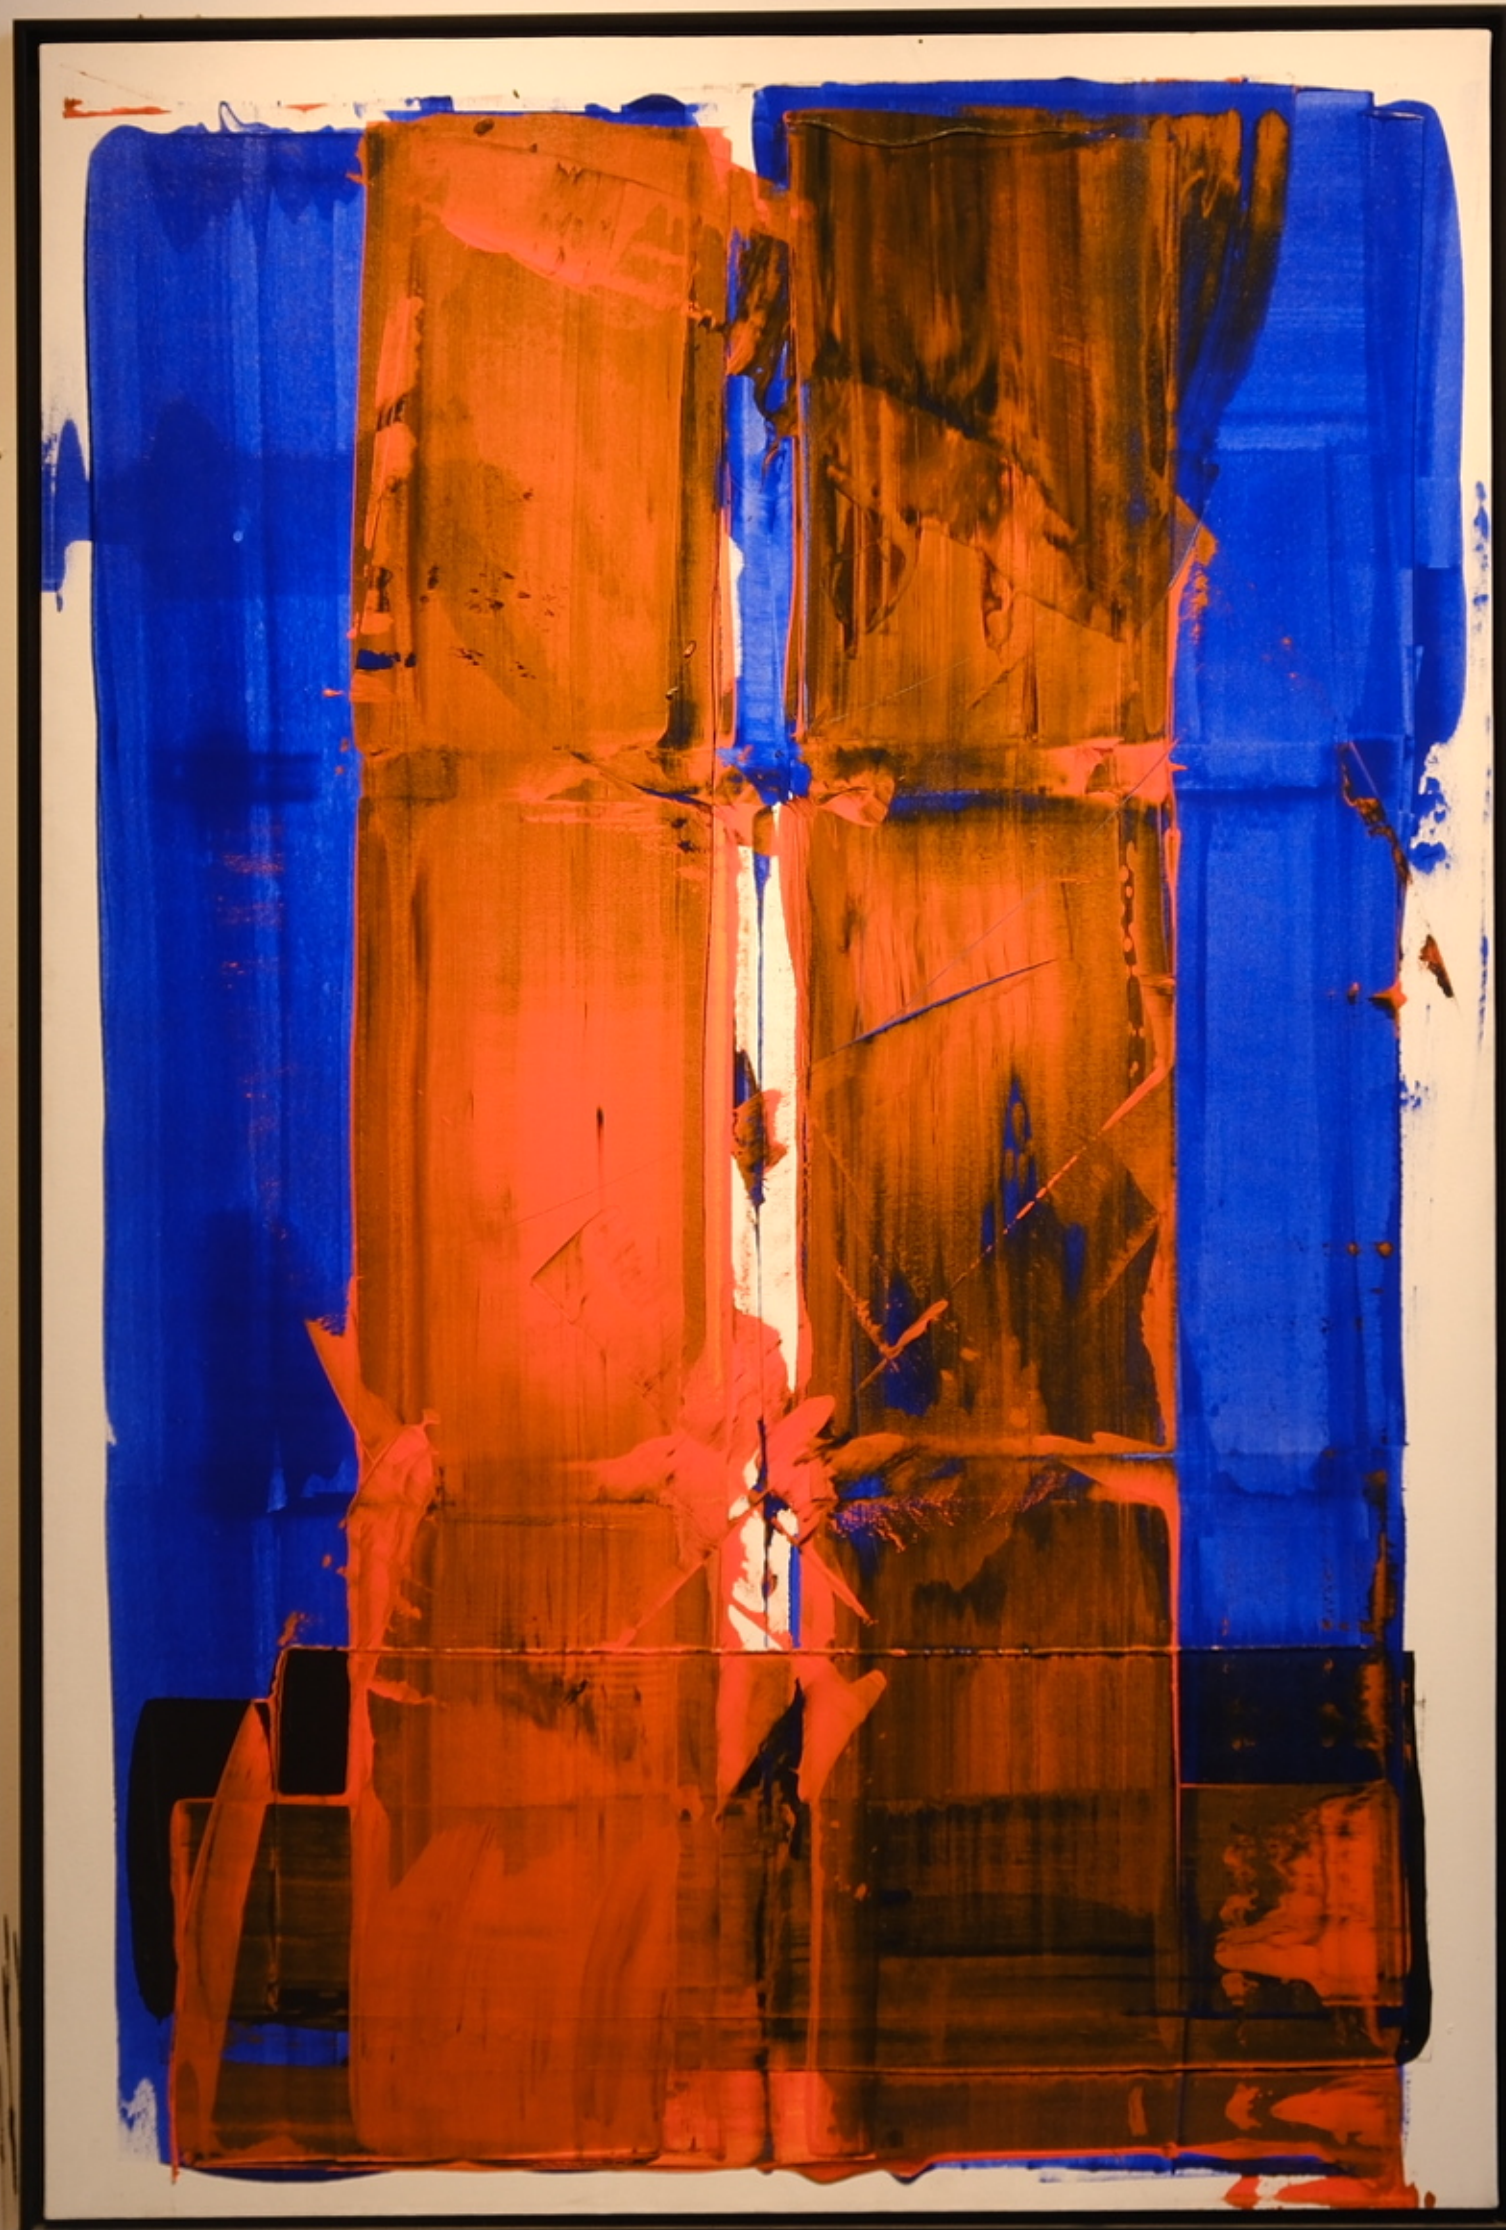

"Page 1.-, 2023"

Acrilico sobre Tela

200 X 170 cms

Enmarcado Negro Poli.

RÂFA
BUSTAMANTE
Studio

"Waves, 2022"

Acrilico sobre Tela

200 X 200 cms

Enmarcado Negro Poli.

RÂFA
BUSTAMANTE
Studio

"Blue Waves, 2022"

Acrilico sobre Tela

180 X 120 cms

Enmarcado Negro Poli.

RÂFA
BUSTAMANTE
Studio

"Composition 17, 2022"

Acrilico sobre Tela

180 X 120 cms

Enmarcado Negro Poli.

RÂFA
BUSTAMANTE
Studio

"Composition 16, 2022"

Acrilico sobre Tela

180 X 120 cms

Enmarcado Negro Poli.