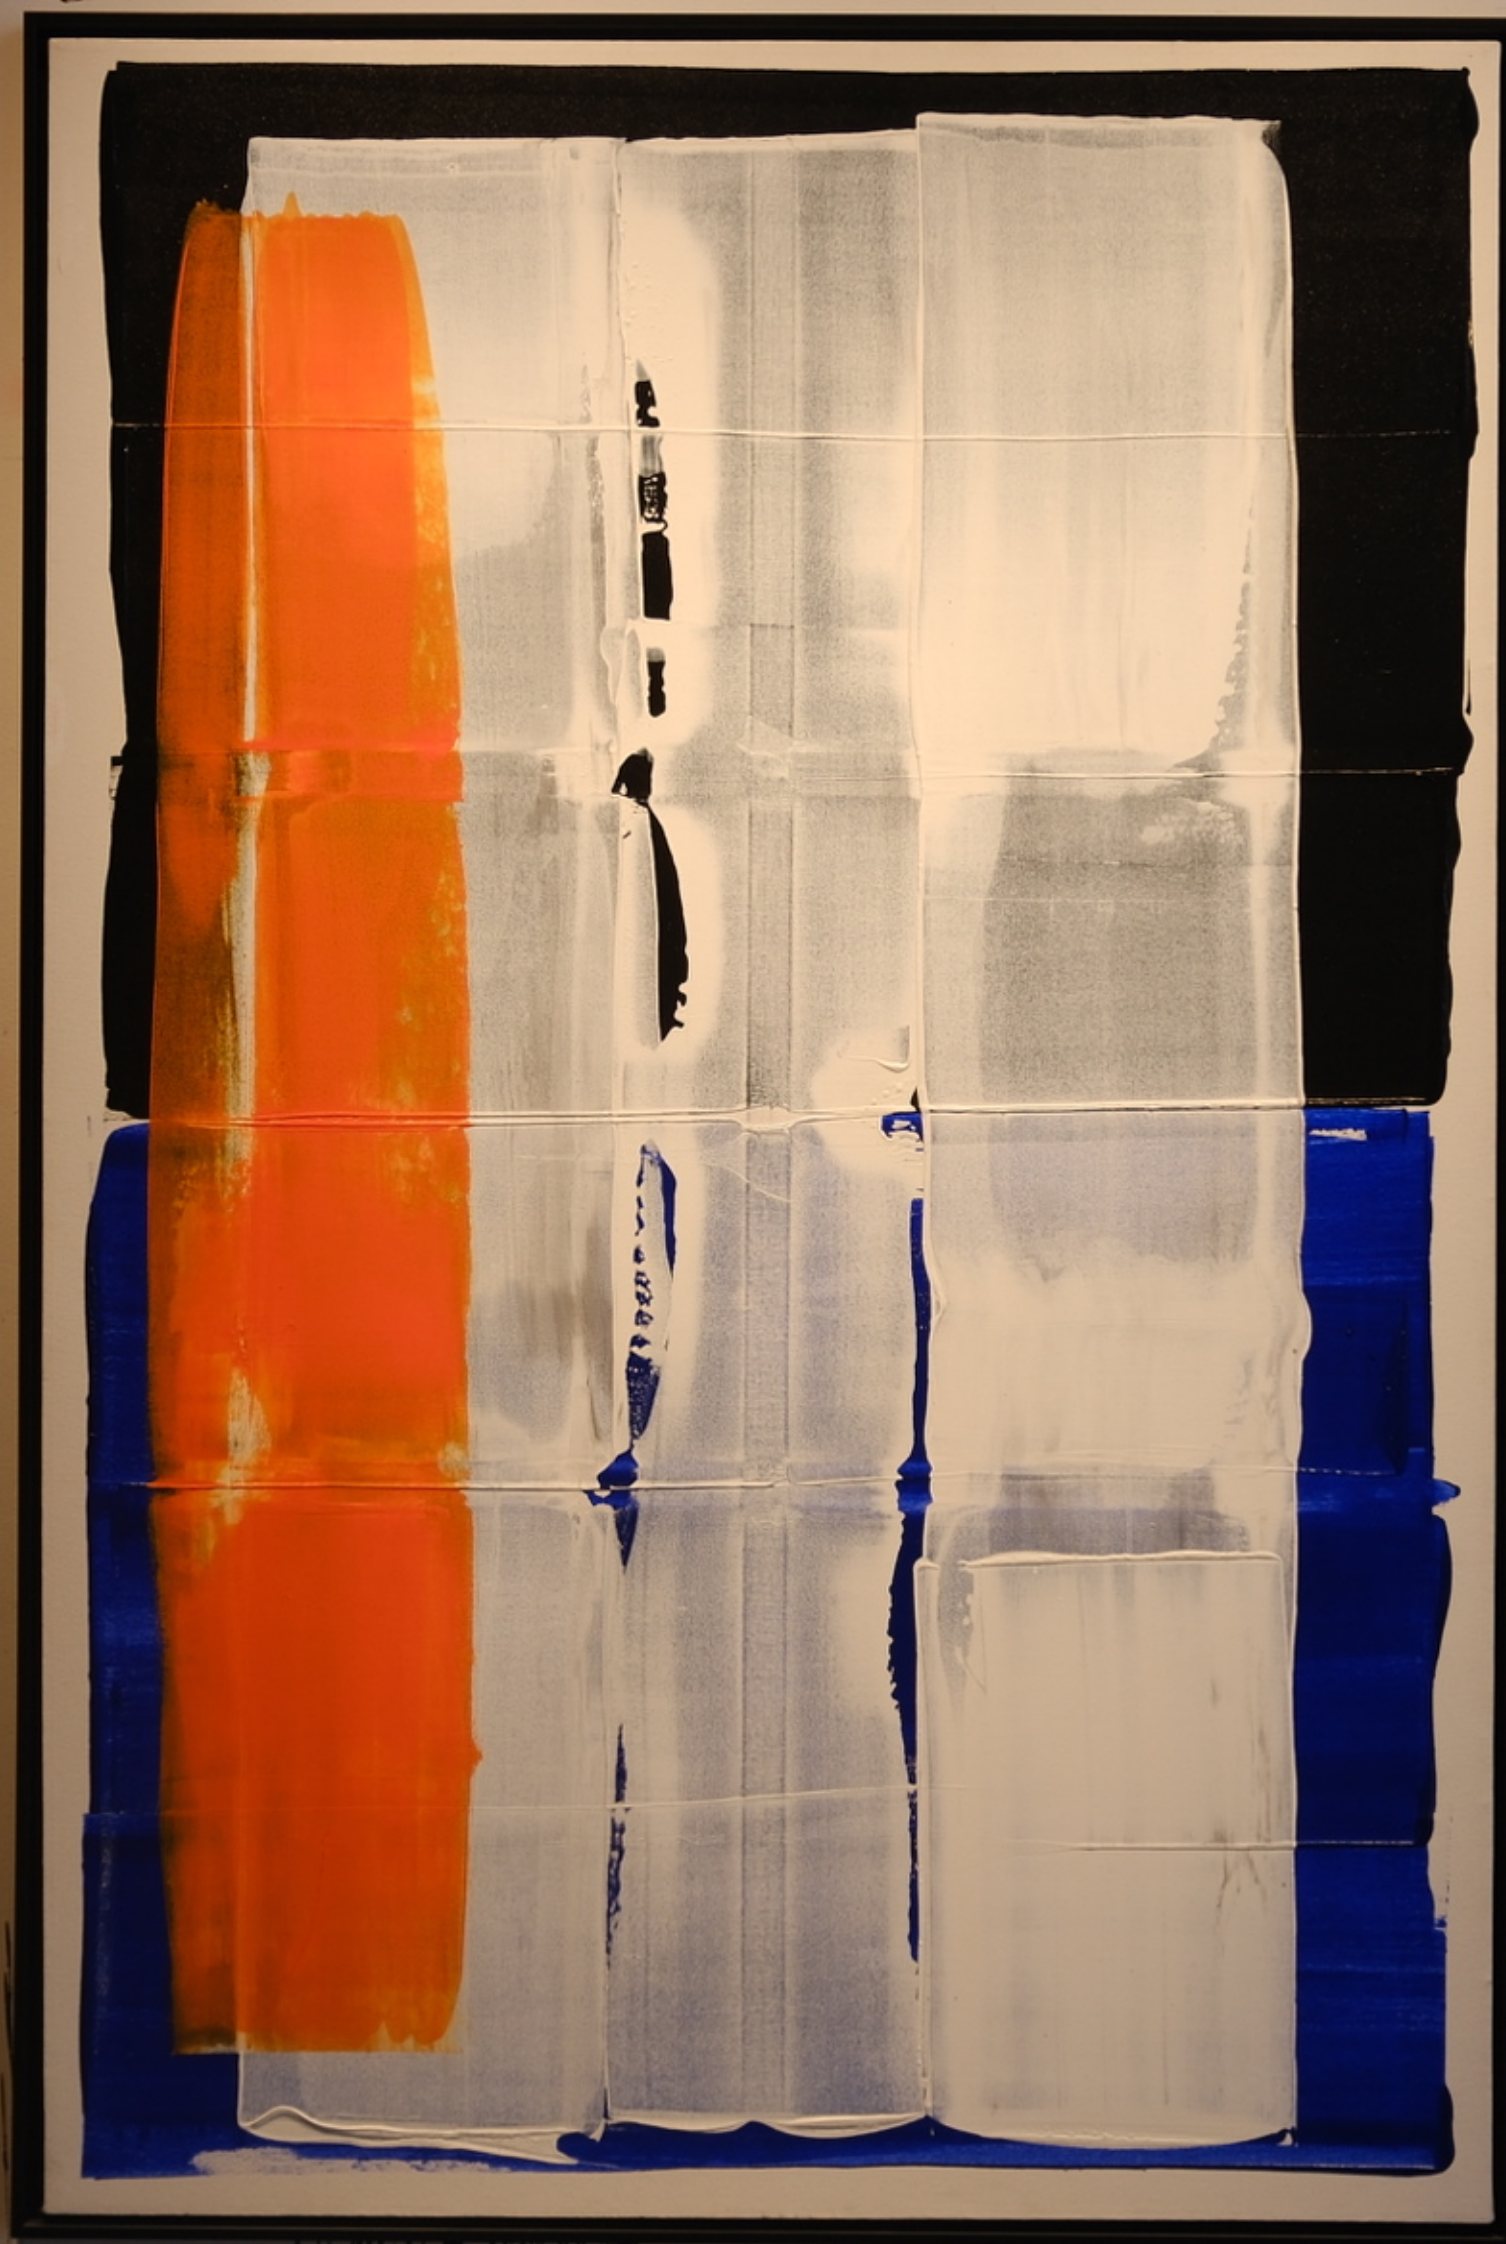

"Composition 16, 2022"

Acrilico sobre Tela

180 X 120 cms

Enmarcado Negro Poli.

RÂFA
BUSTAMANTE
Studio