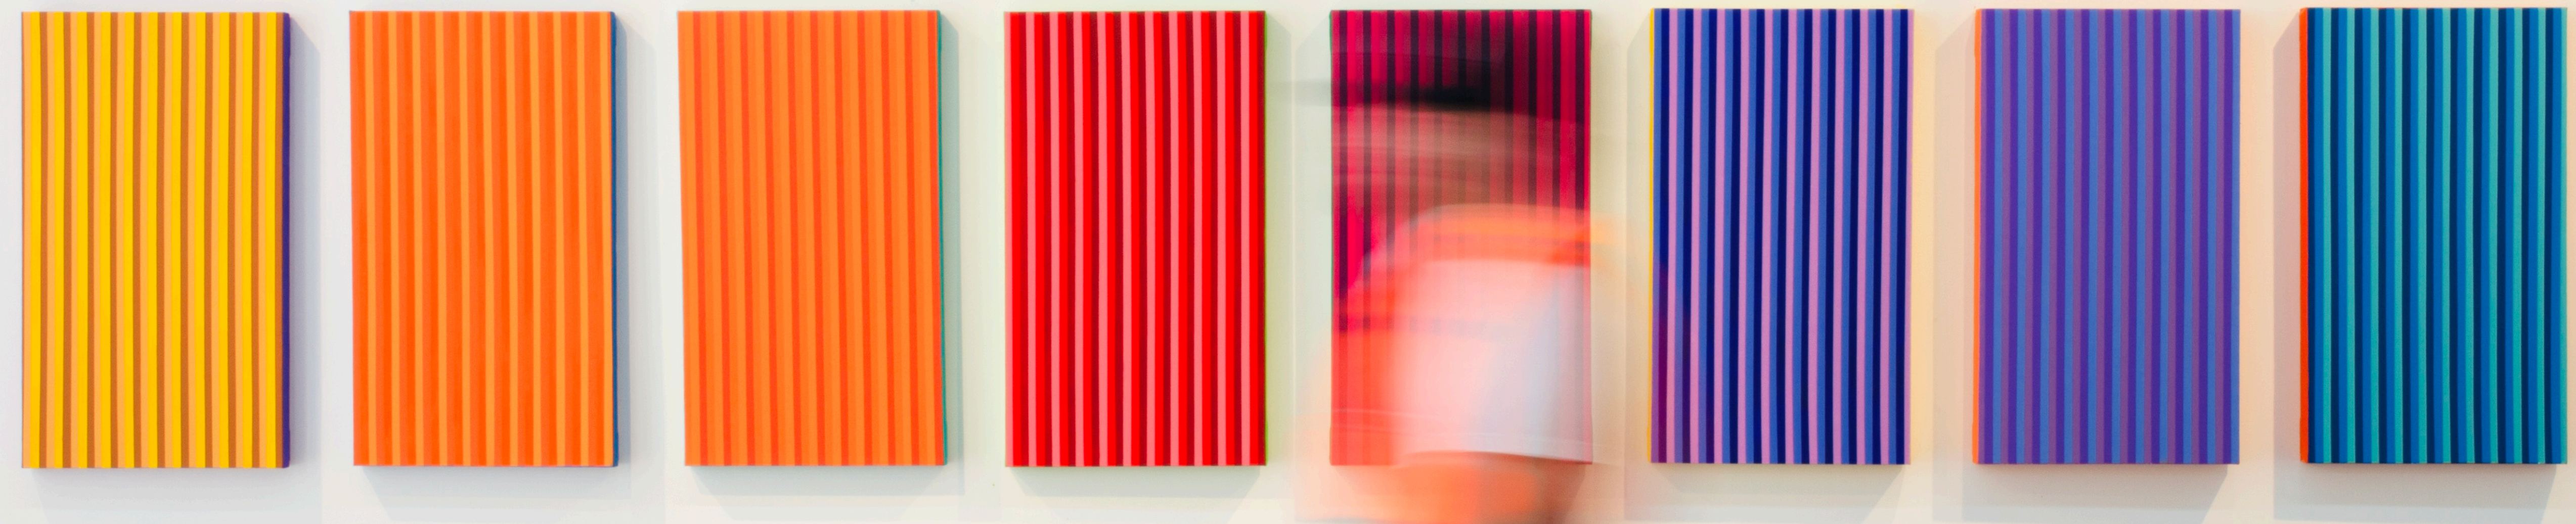

RÂFA
BUSTAMANTE
Studio

CATALOGUE **26.03.24**