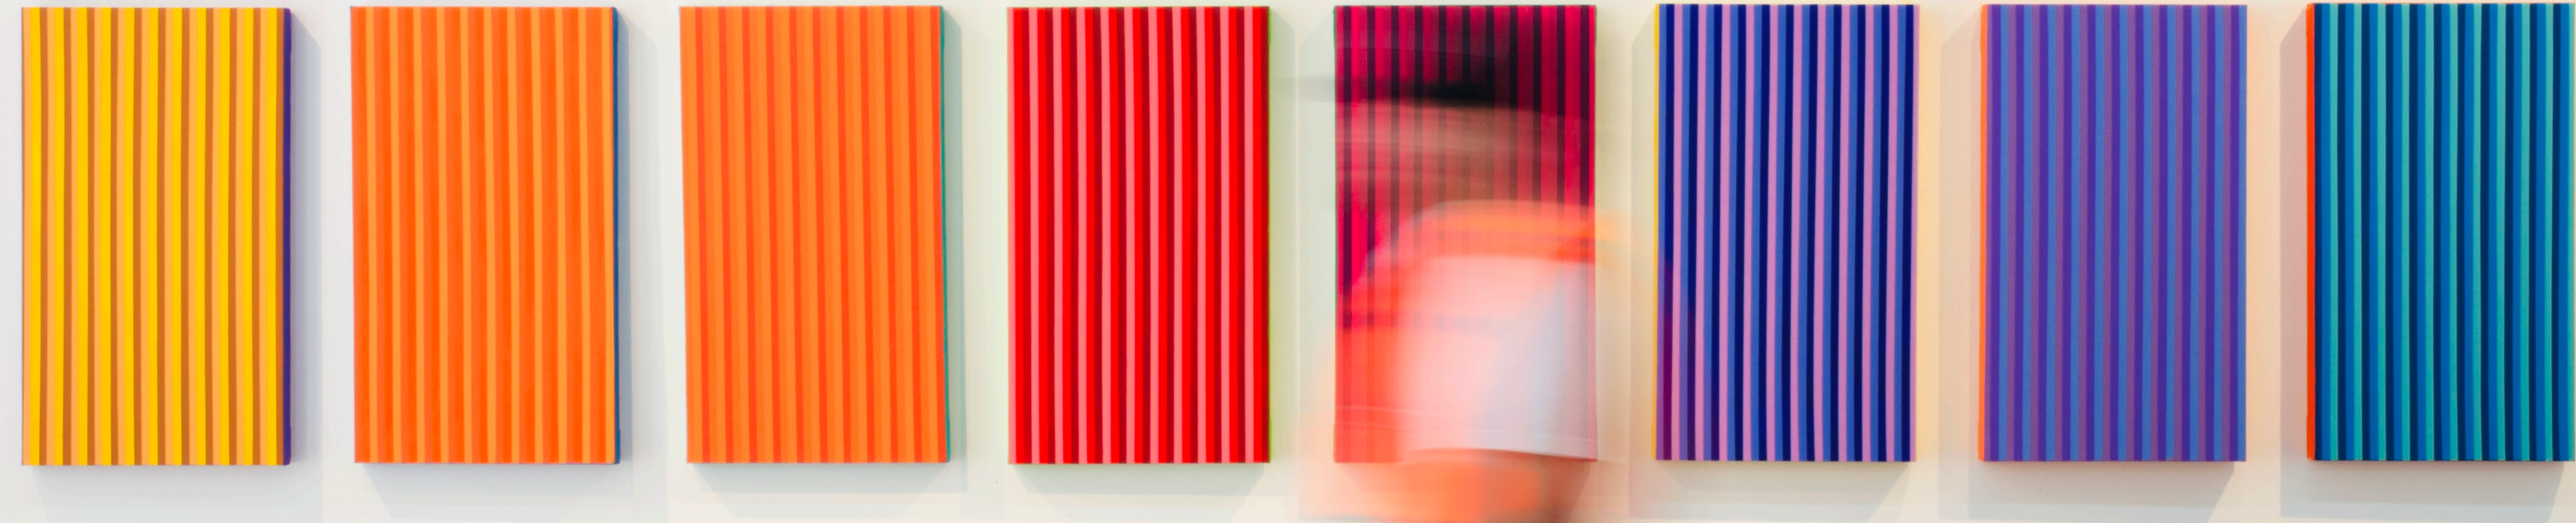

RÁFA
BUSTAMANTE
Studio

For more info.

rafa@rafabustamante.com

WA (811) 990 - 8403

www.rafabustamante.com