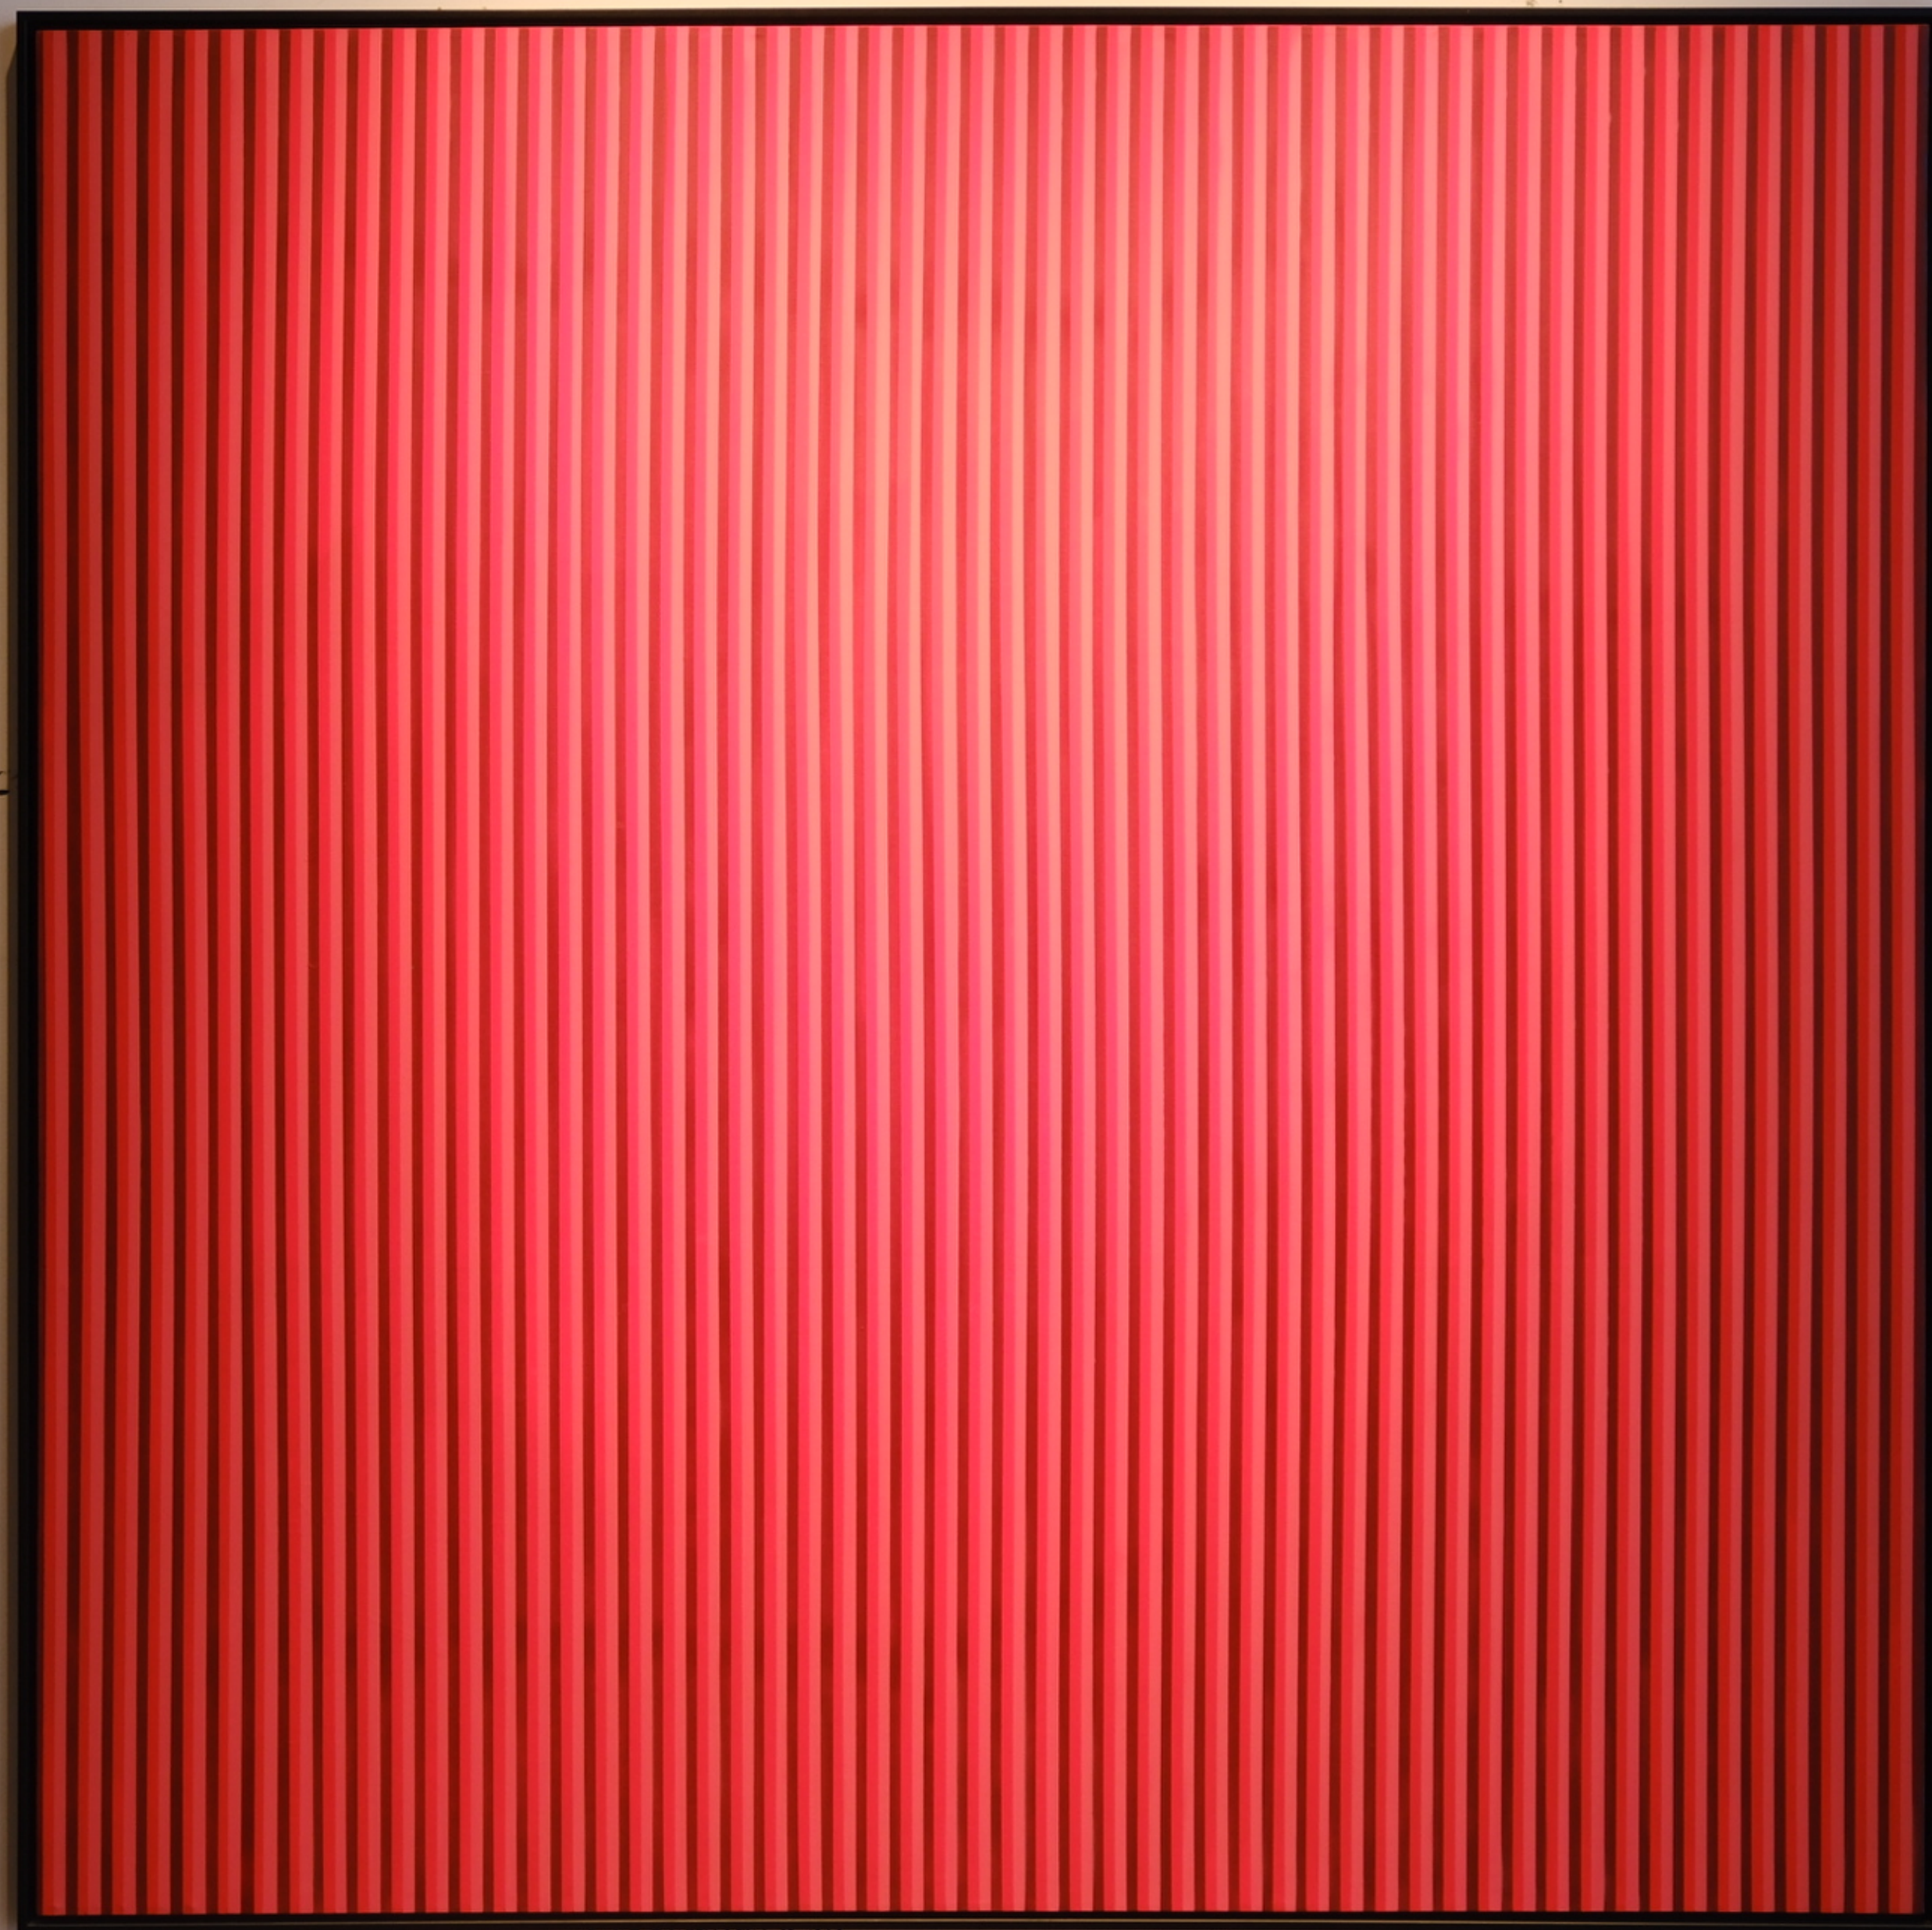

200 X 200 cms

Enmarcado Negro Poli.

RÁFA
BUSTAMANTE
Studio

"Shades of Red, 2022"

Acrilico y Aerosol sobre Tela

200 X 200 cms

Enmarcado Negro Poli.

RÁFA
BUSTAMANTE
Studio