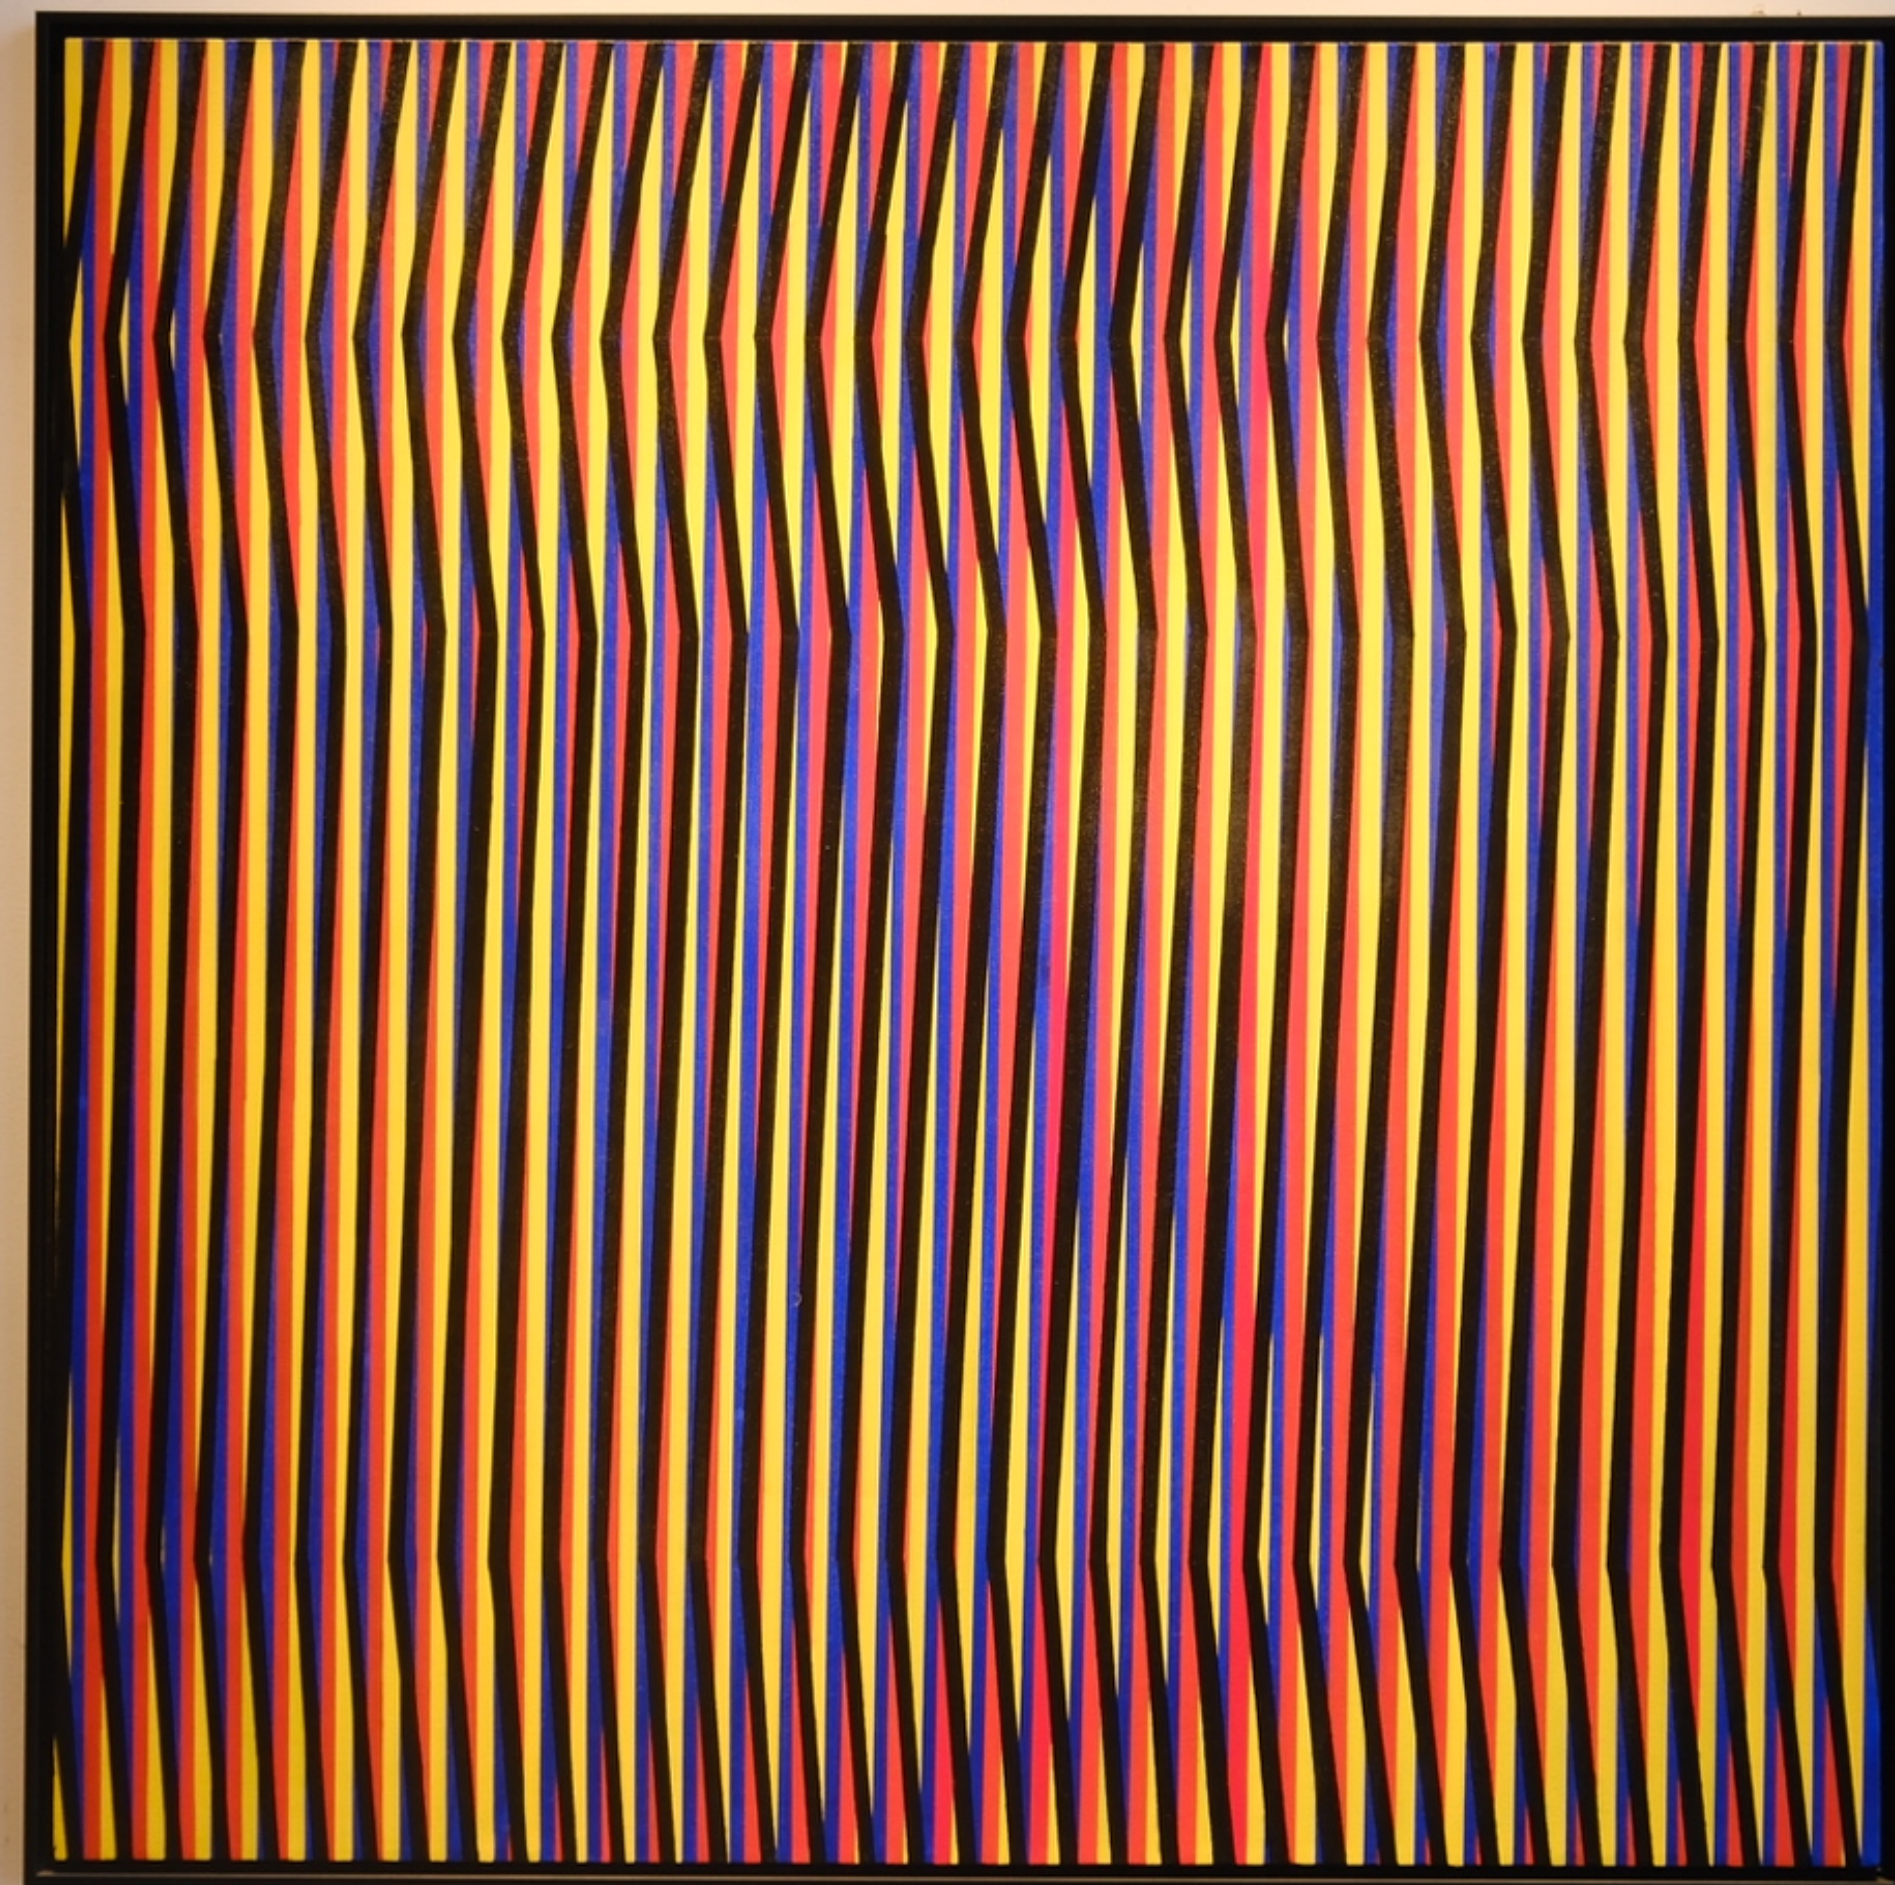

"Noise 03, 2022"

Acrilico y Aerosol sobre Tela

140 X 140 cms

Enmarcado Negro Poli.

RÁFA
BUSTAMANTE
Studio