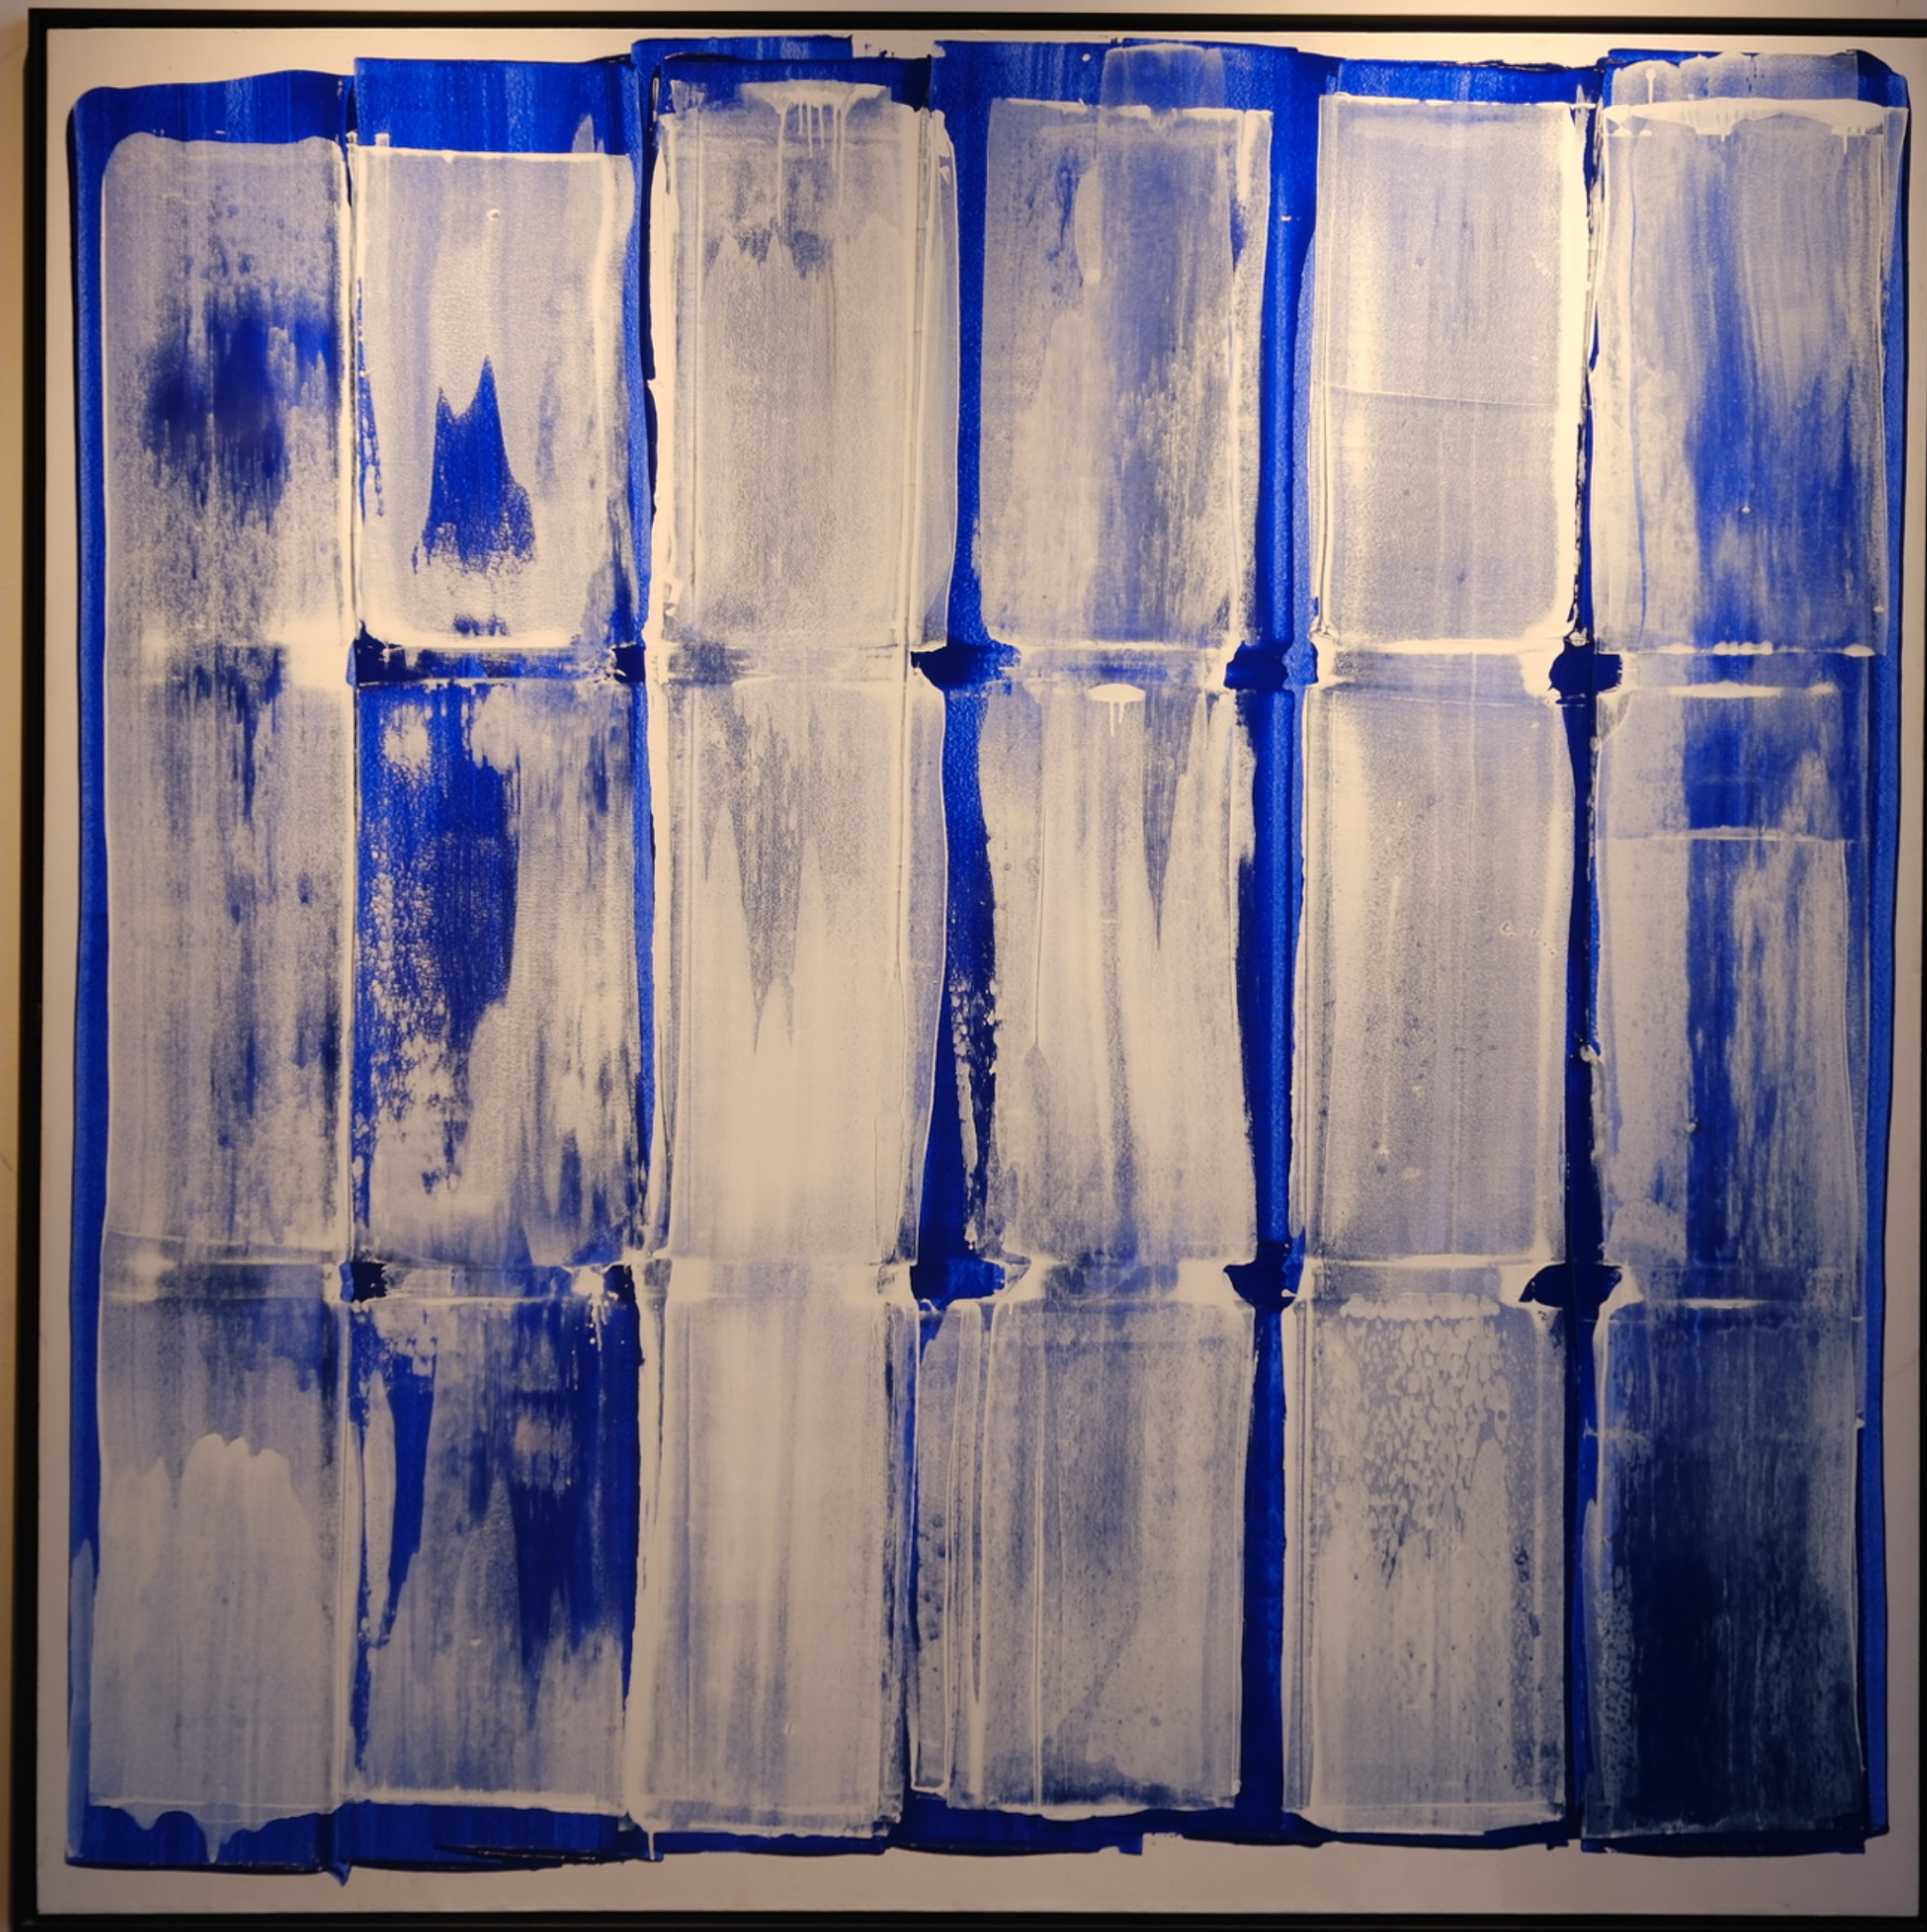

Enmarcado Negro Poli.

RÂFA
BUSTAMANTE
Studio

"Blue Waves, 2022"

Acrilico sobre Tela

180 X 120 cms

Enmarcado Negro Poli.

RÂFA
BUSTAMANTE
Studio

"Composition 17, 2022"